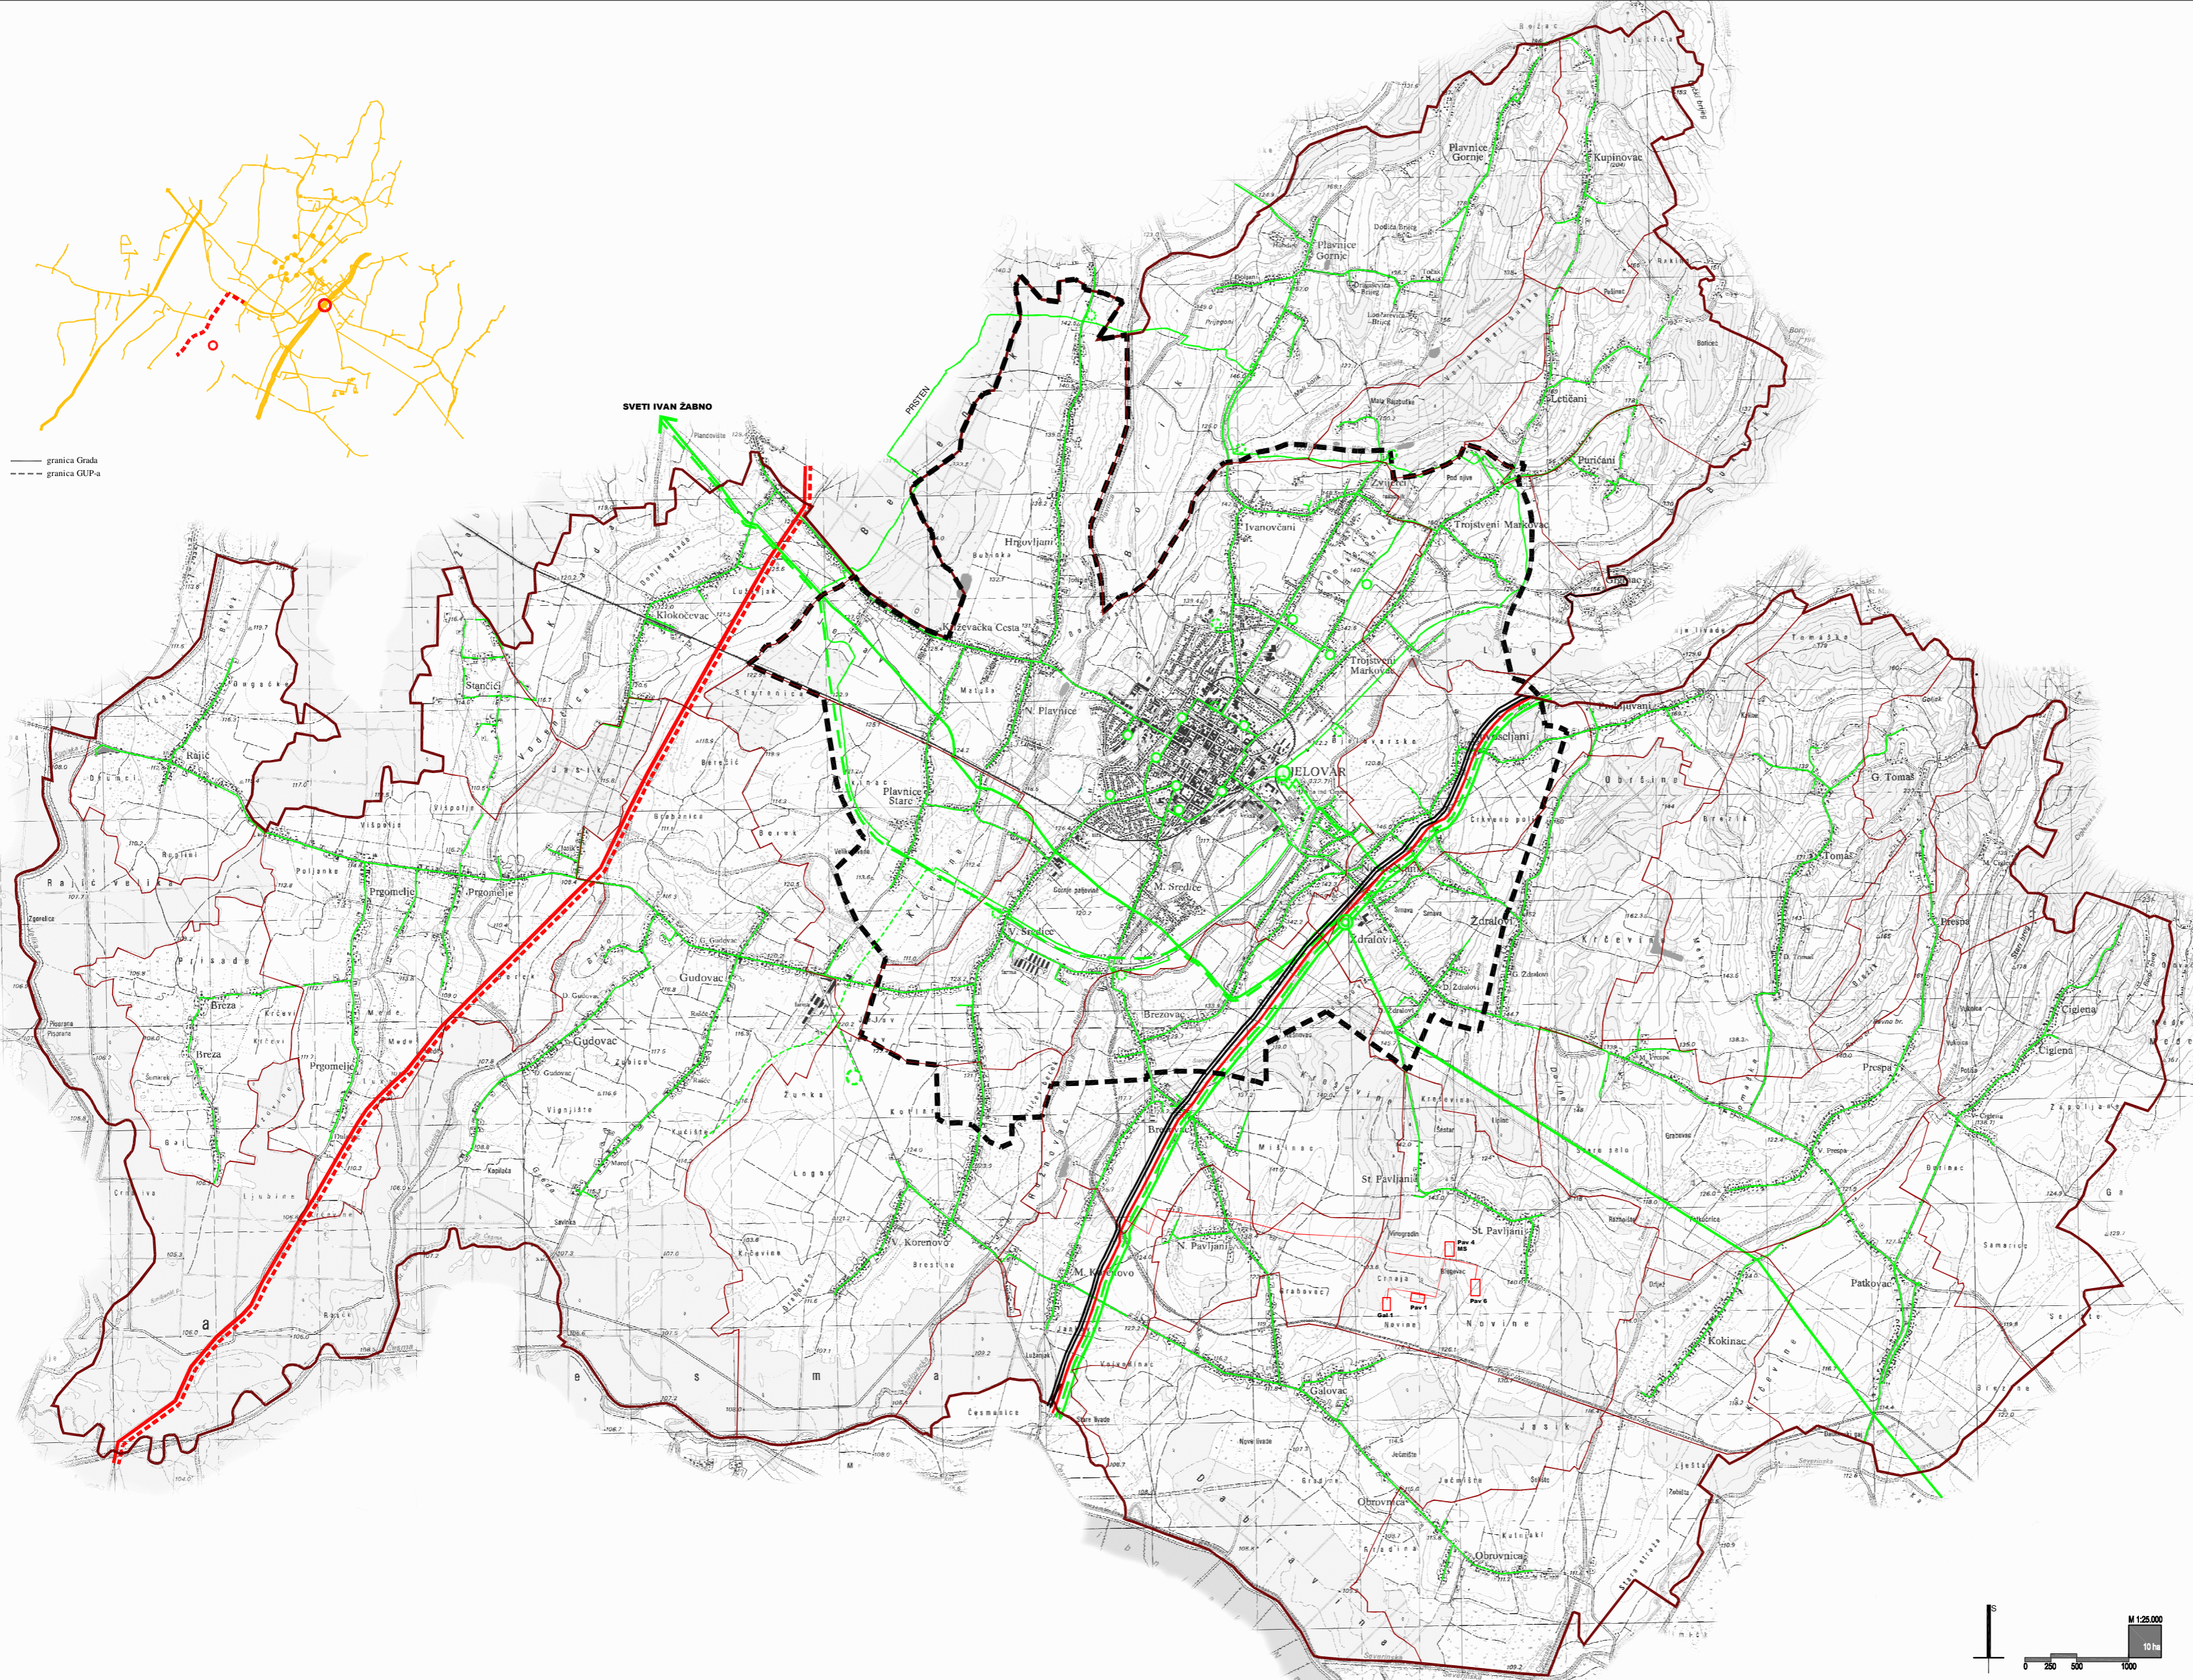

MJERNO REGULACIONI

ZVONIMIR HORN, dipl.ing.gra.

M.P.

Pc

M.P.