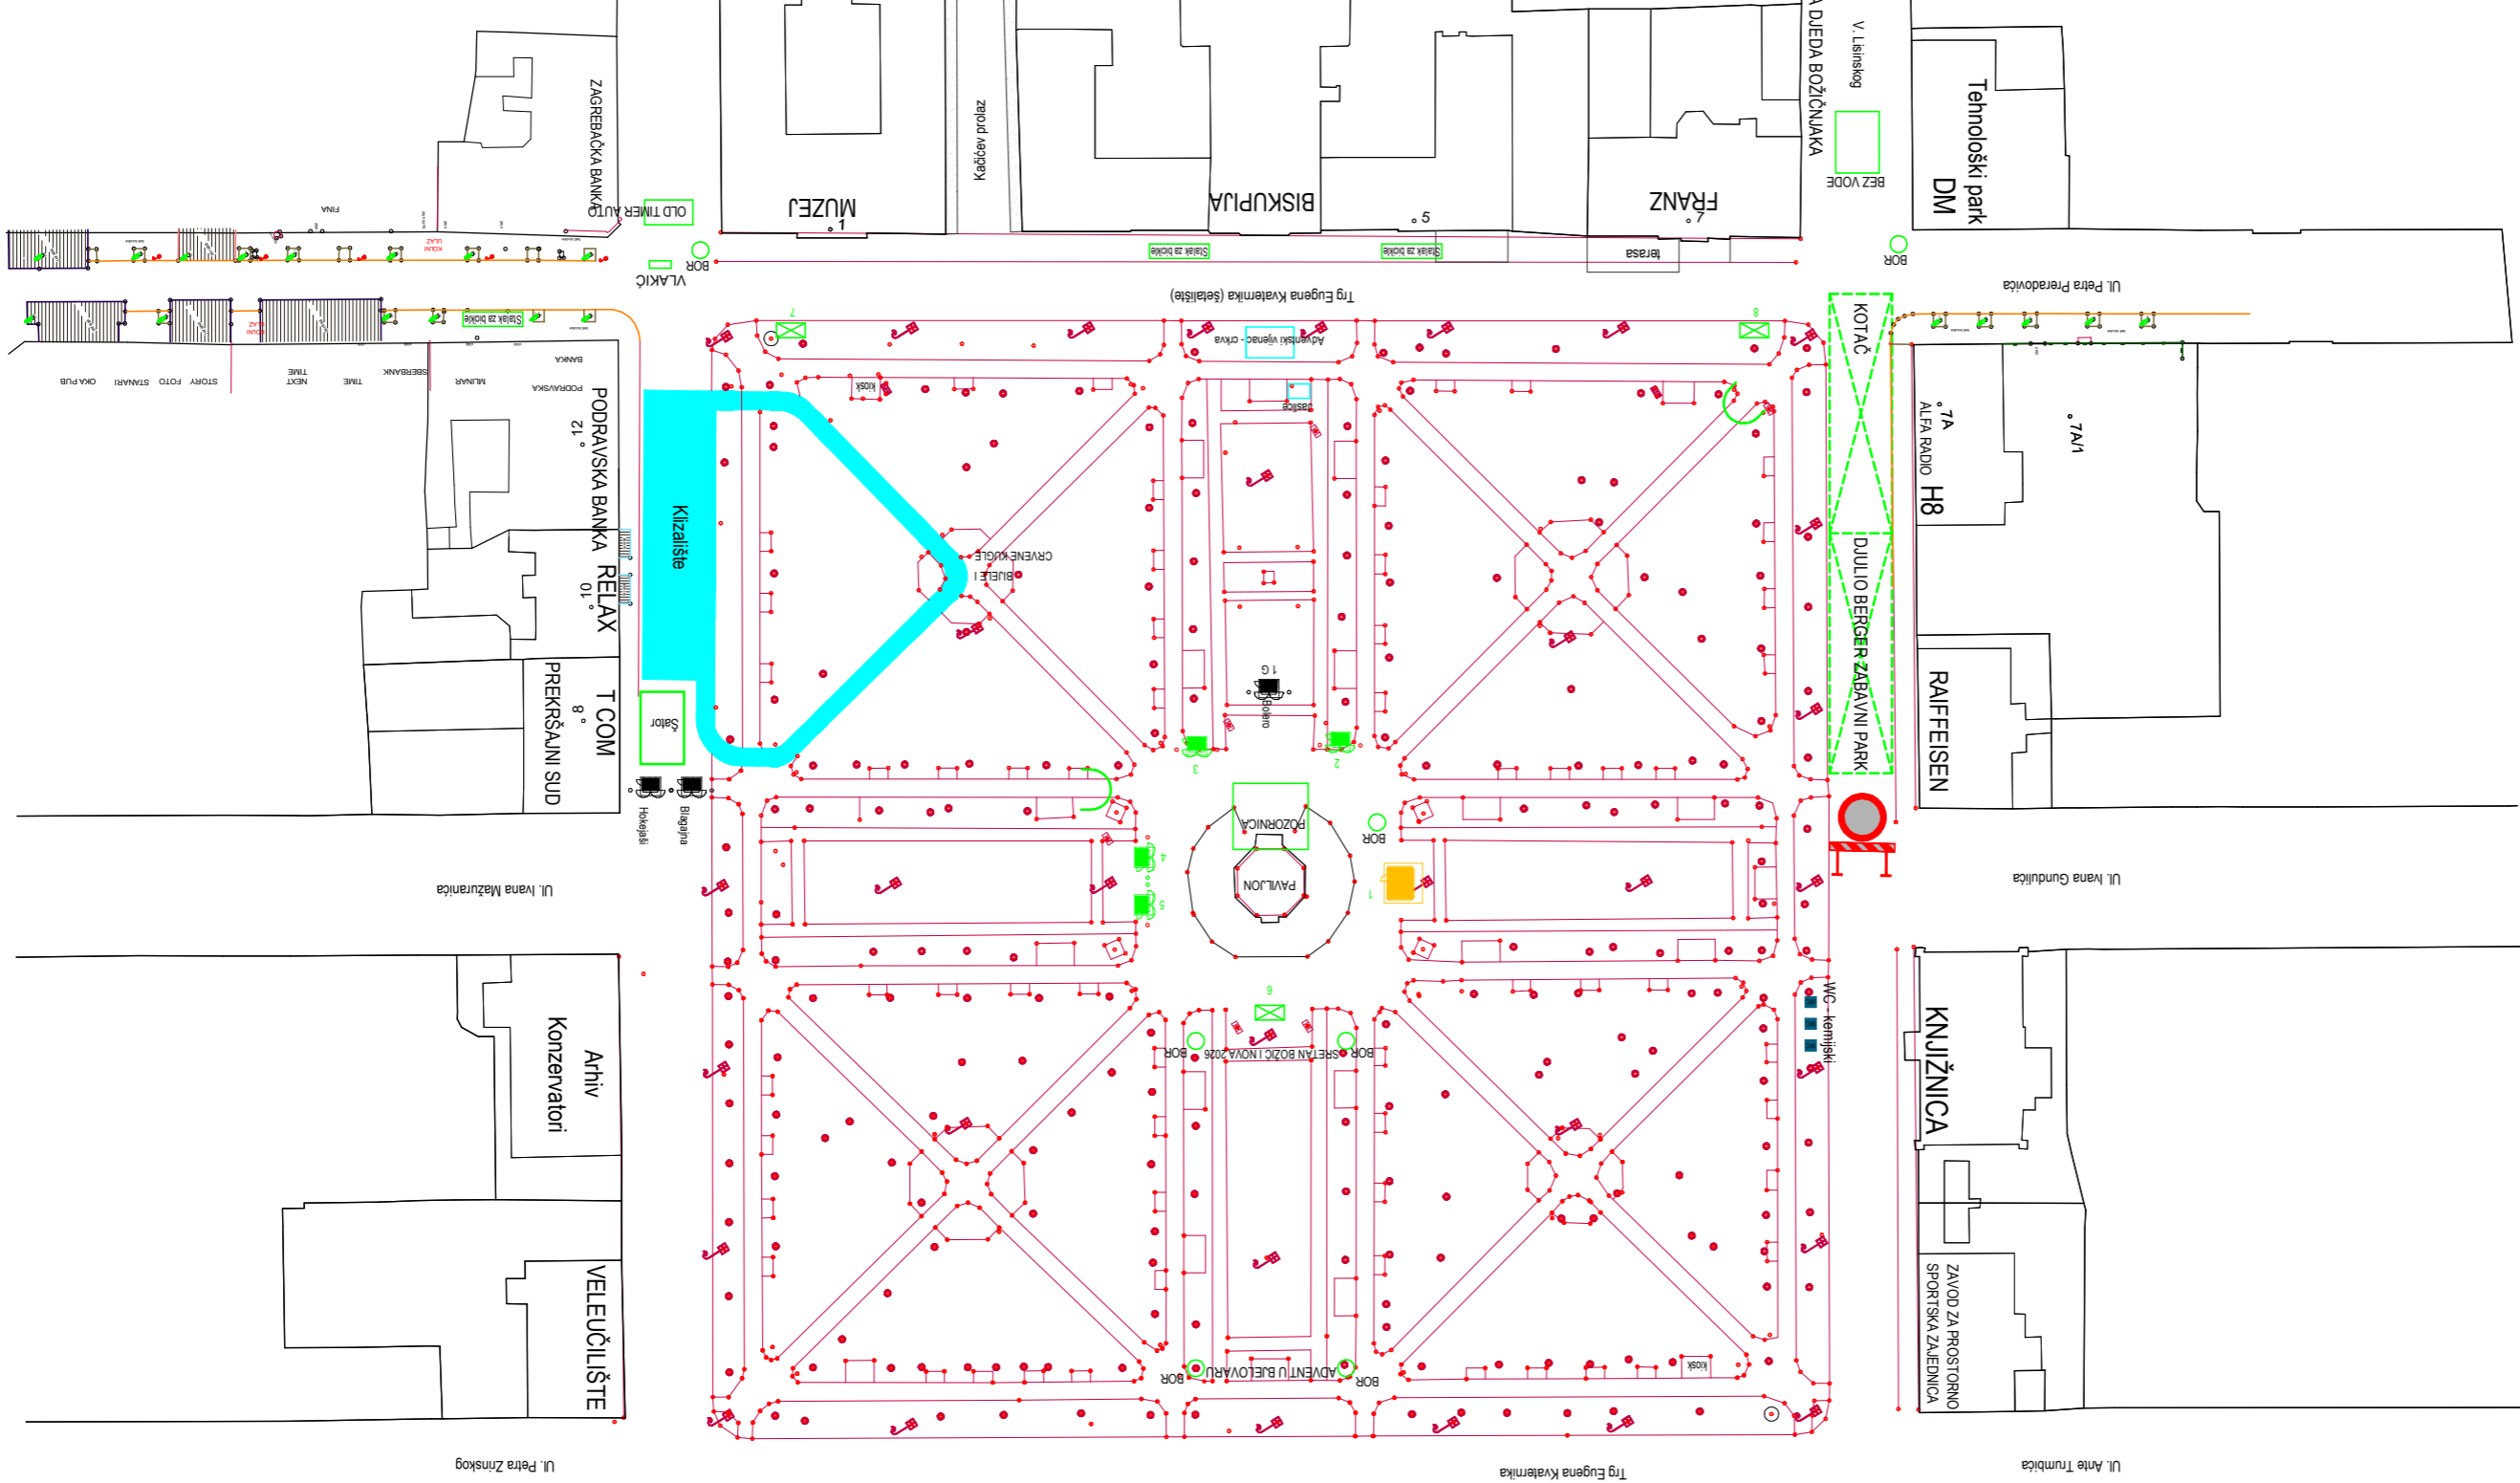

Advent u Bjelovaru 2025. SKICA

LEGENDA:

-  Standovi - pult 1,95 m x 0,90 m, dužina koju zauzima 2,62 m (krov), razmak krovova 66 cm (prolaz 125 cm)
-  Bijela kućica 2,34 m x 1,65 m - Grad
-  Bijela kućica 2,34 m x 1,65 m - Komunalac
-  Bijela kućica ugostiteljska rasklopiva
-  Ugostiteljska kućica velika 4,30 m x 3,60 m
-  Prostor za vlastitu opremu ili kućicu
-  WC - kemijski